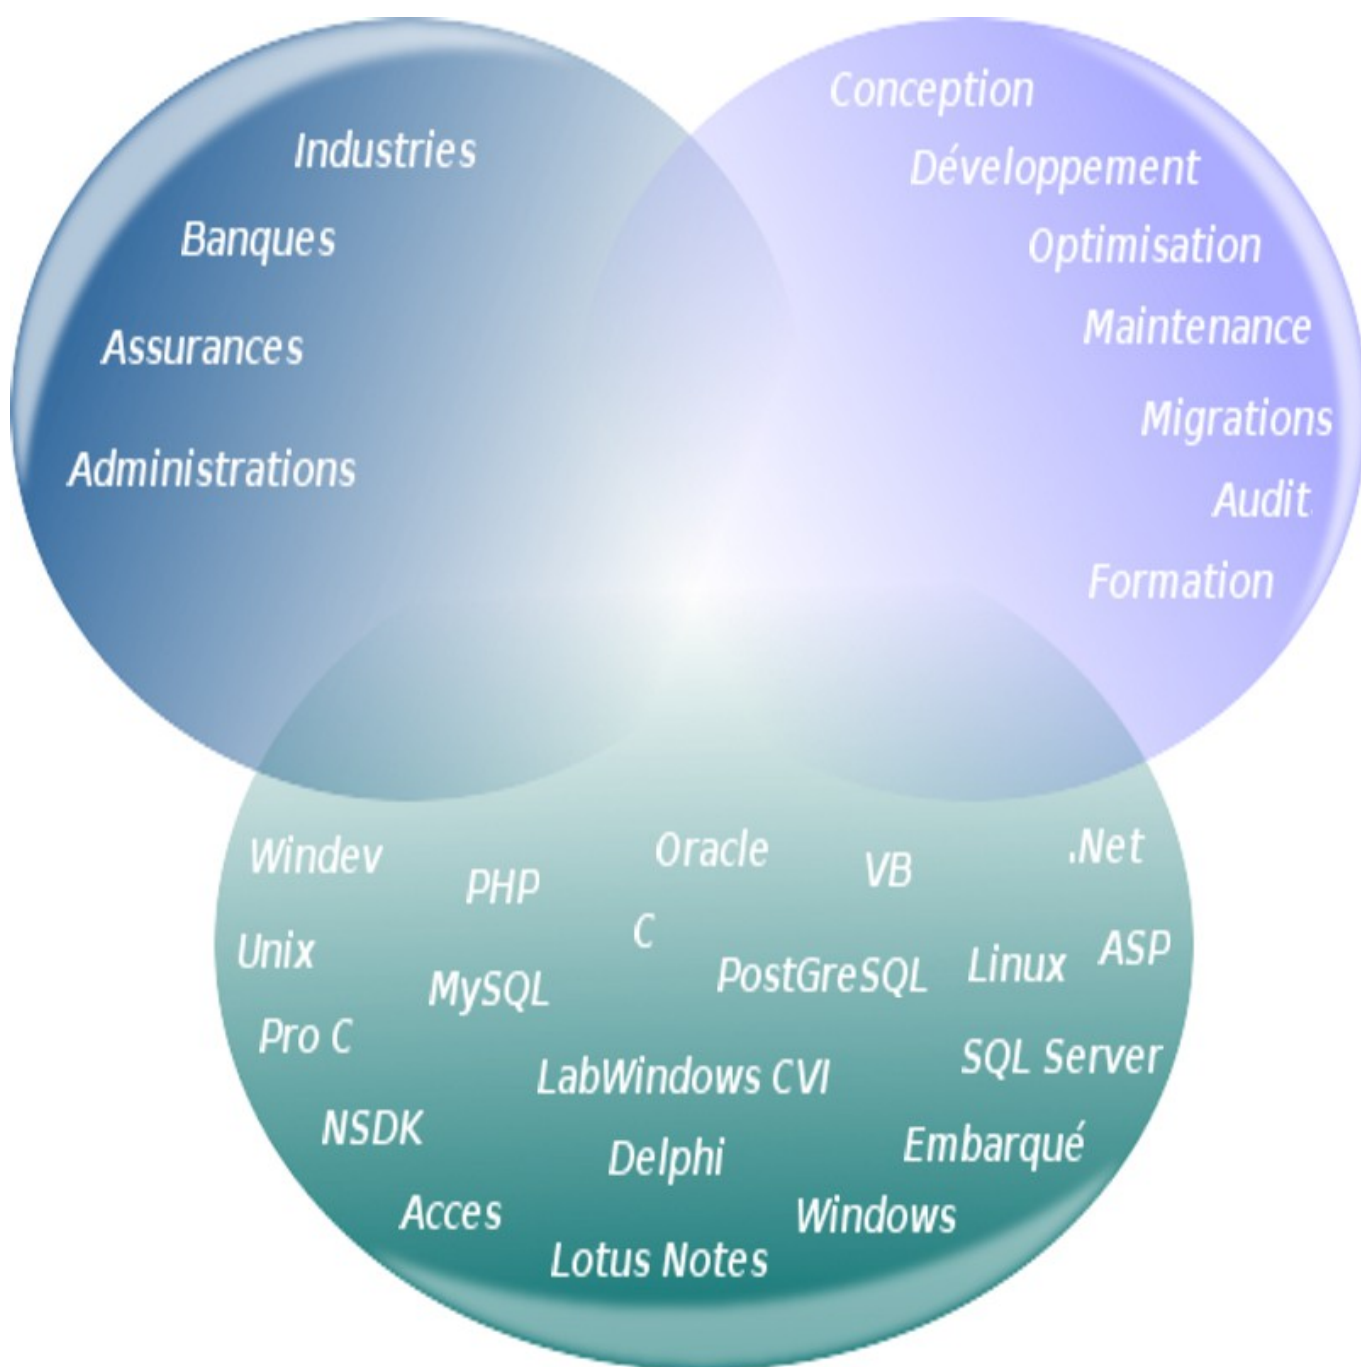

iNoweo

L'iNowation à votre service

www.inoweo.fr

Chez iNoweo, notre objectif premier est de répondre à vos demandes dans le plus grand respect des normes actuelles mais aussi et surtout de votre fonctionnement interne.

La réussite de vos projets et votre satisfaction sont les clés de notre réussite !

Si iNoweo est une entreprise jeune, nous vous garantissons le traitement de vos contrats par une équipe expérimentée. Une large connaissance du métier de l'informatique et de ses applications nous permet de réaliser vos développements de manière sûre et réaliste, c'est cela l'**iNowation**.

La jeunesse et le dynamisme de notre société n'a d'égal que la forte expérience de ses intervenants dans l'ingénierie informatique de qualité.

INGÉNIERIE DE DÉVELOPPEMENT ET MAINTENANCE

- Conseil en système d'information
- Conception
- Conduite de projets
- Modélisation, maquettage et prototypage d'applications
- Etude et optimisation
 - ➔ Bases de données
 - ➔ Architectures
 - ➔ Process
- Tierce Maintenance Applicative

CONSEIL ET CONDUITE DU CHANGEMENT

- Assistance à la maîtrise d'ouvrage (Migration de SI)
- Conseil
- Audit Technique & Fonctionnel

ADMINISTRATION SYSTÈME ET BASES DE DONNÉES

- Administration système
 - ➔ Systèmes Microsoft
 - ➔ Systèmes UNIX
 - ➔ Systèmes Linux
- Administration de bases de données
 - ➔ Oracle
 - ➔ SQL Server
 - ➔ MySQL