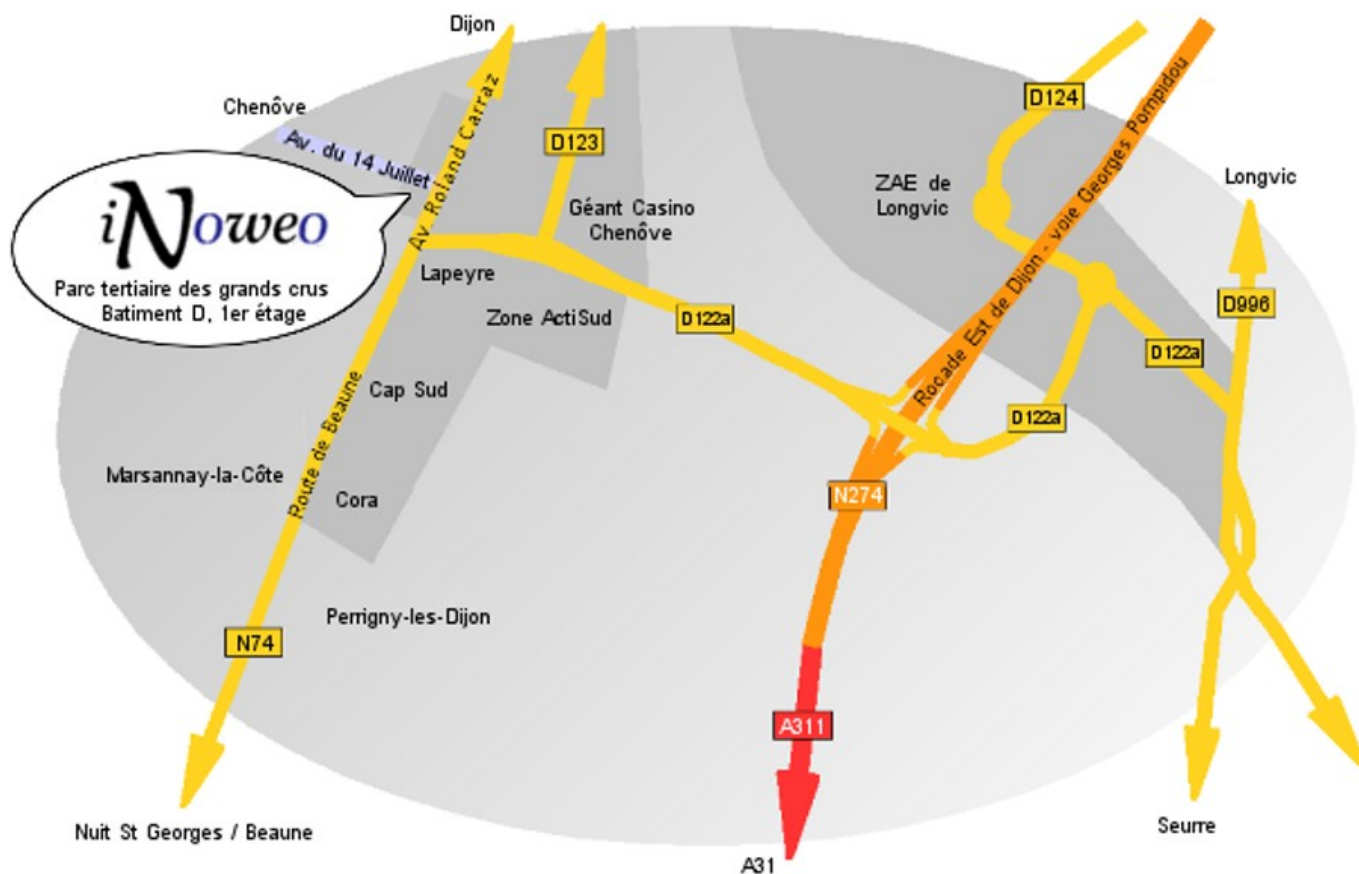

FORMATION

- Langages et outils de développements
- Bases de données
- Outils bureautiques

Plan d'accès

Parc Tertiaire des Grands Crus - 60 Av. du 14 juillet - Bâtiment D - 21300 CHENOVE
contact@inoweo.fr